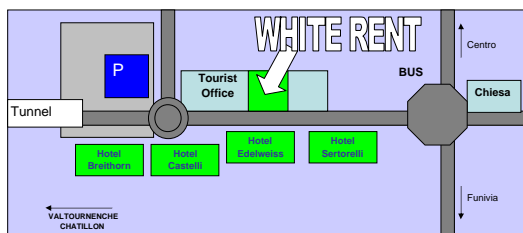

Giorni <i>Days</i>	JUNIOR <small>Sci Junior fino a 140 cm - Junior Ski up to 140 cm</small>				Caschi e bastoncini Helmets & sticks	BLADE
	Ski junior	Ski junior gold	Snowboard	Scarponi Boots	<small>Bastoncini inclusi nell'affitto sci Sticks included in ski rental</small>	
(1/2)	7,00	10,00	9,00	4,00	0,00	16,00
1	10,00	15,00	12,00	5,00	4,00	20,00
2	17,00	25,00	21,00	9,00	6,00	36,00
3	24,00	34,00	30,00	13,00	8,00	46,00
4	30,00	41,00	39,00	17,00	10,00	54,00
5	35,00	48,00	48,00	21,00	11,00	62,00
6	40,00	55,00	55,00	25,00	12,00	70,00
<small>in seguito al giorno afterward per day</small>	5,00	7,00	7,00	3,00	1,00	8,00